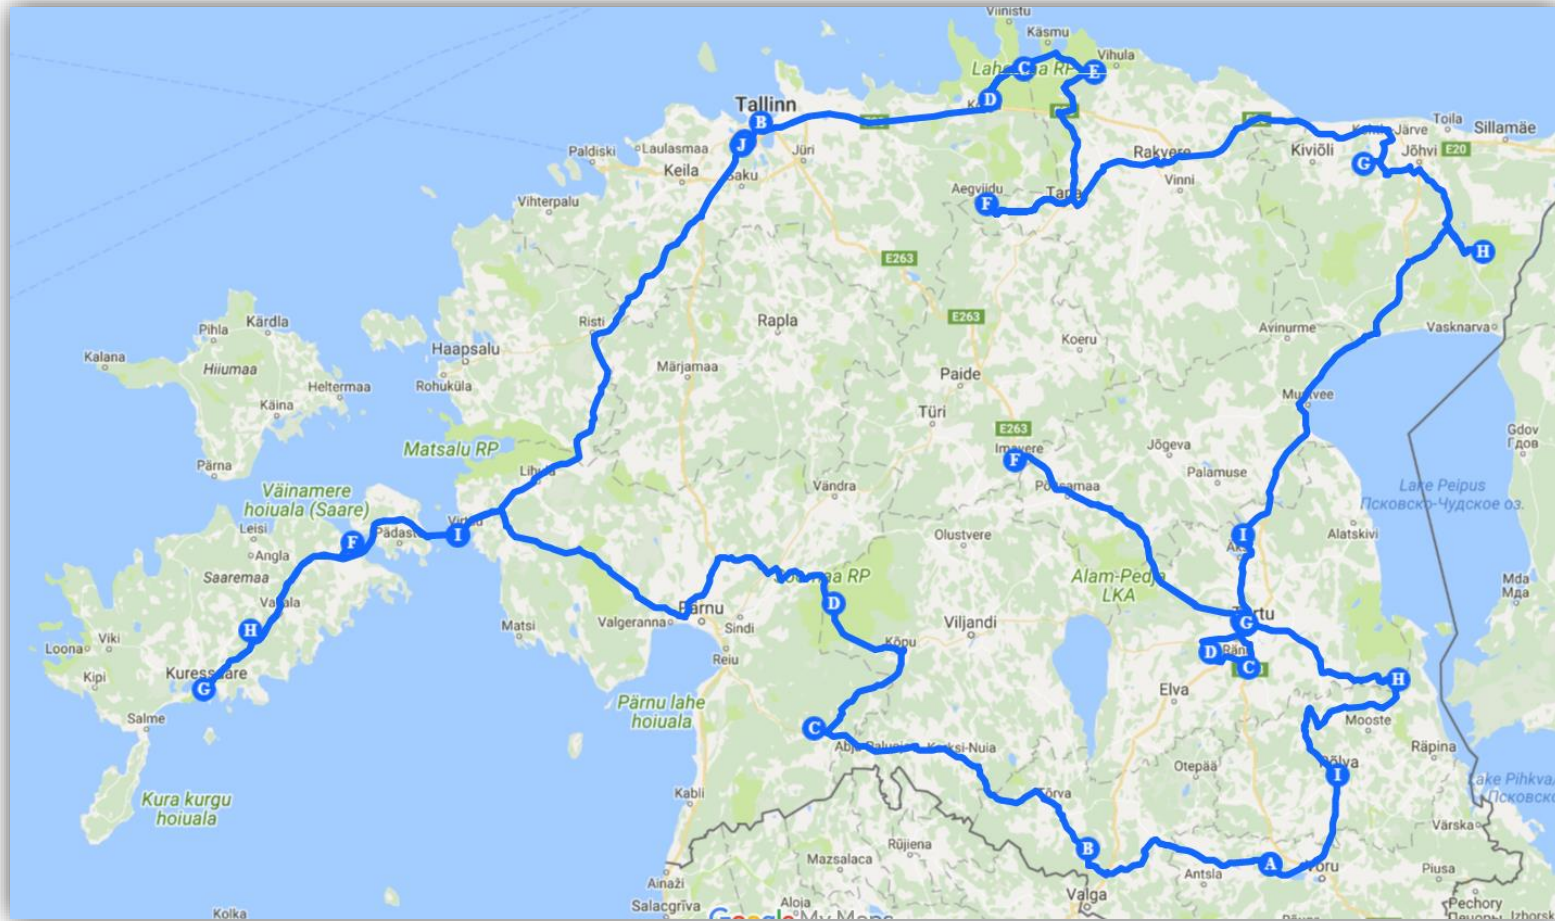

IFSS 2019

Eesti Maaülikool
Estonian University of Life Sciences

www.emu.ee